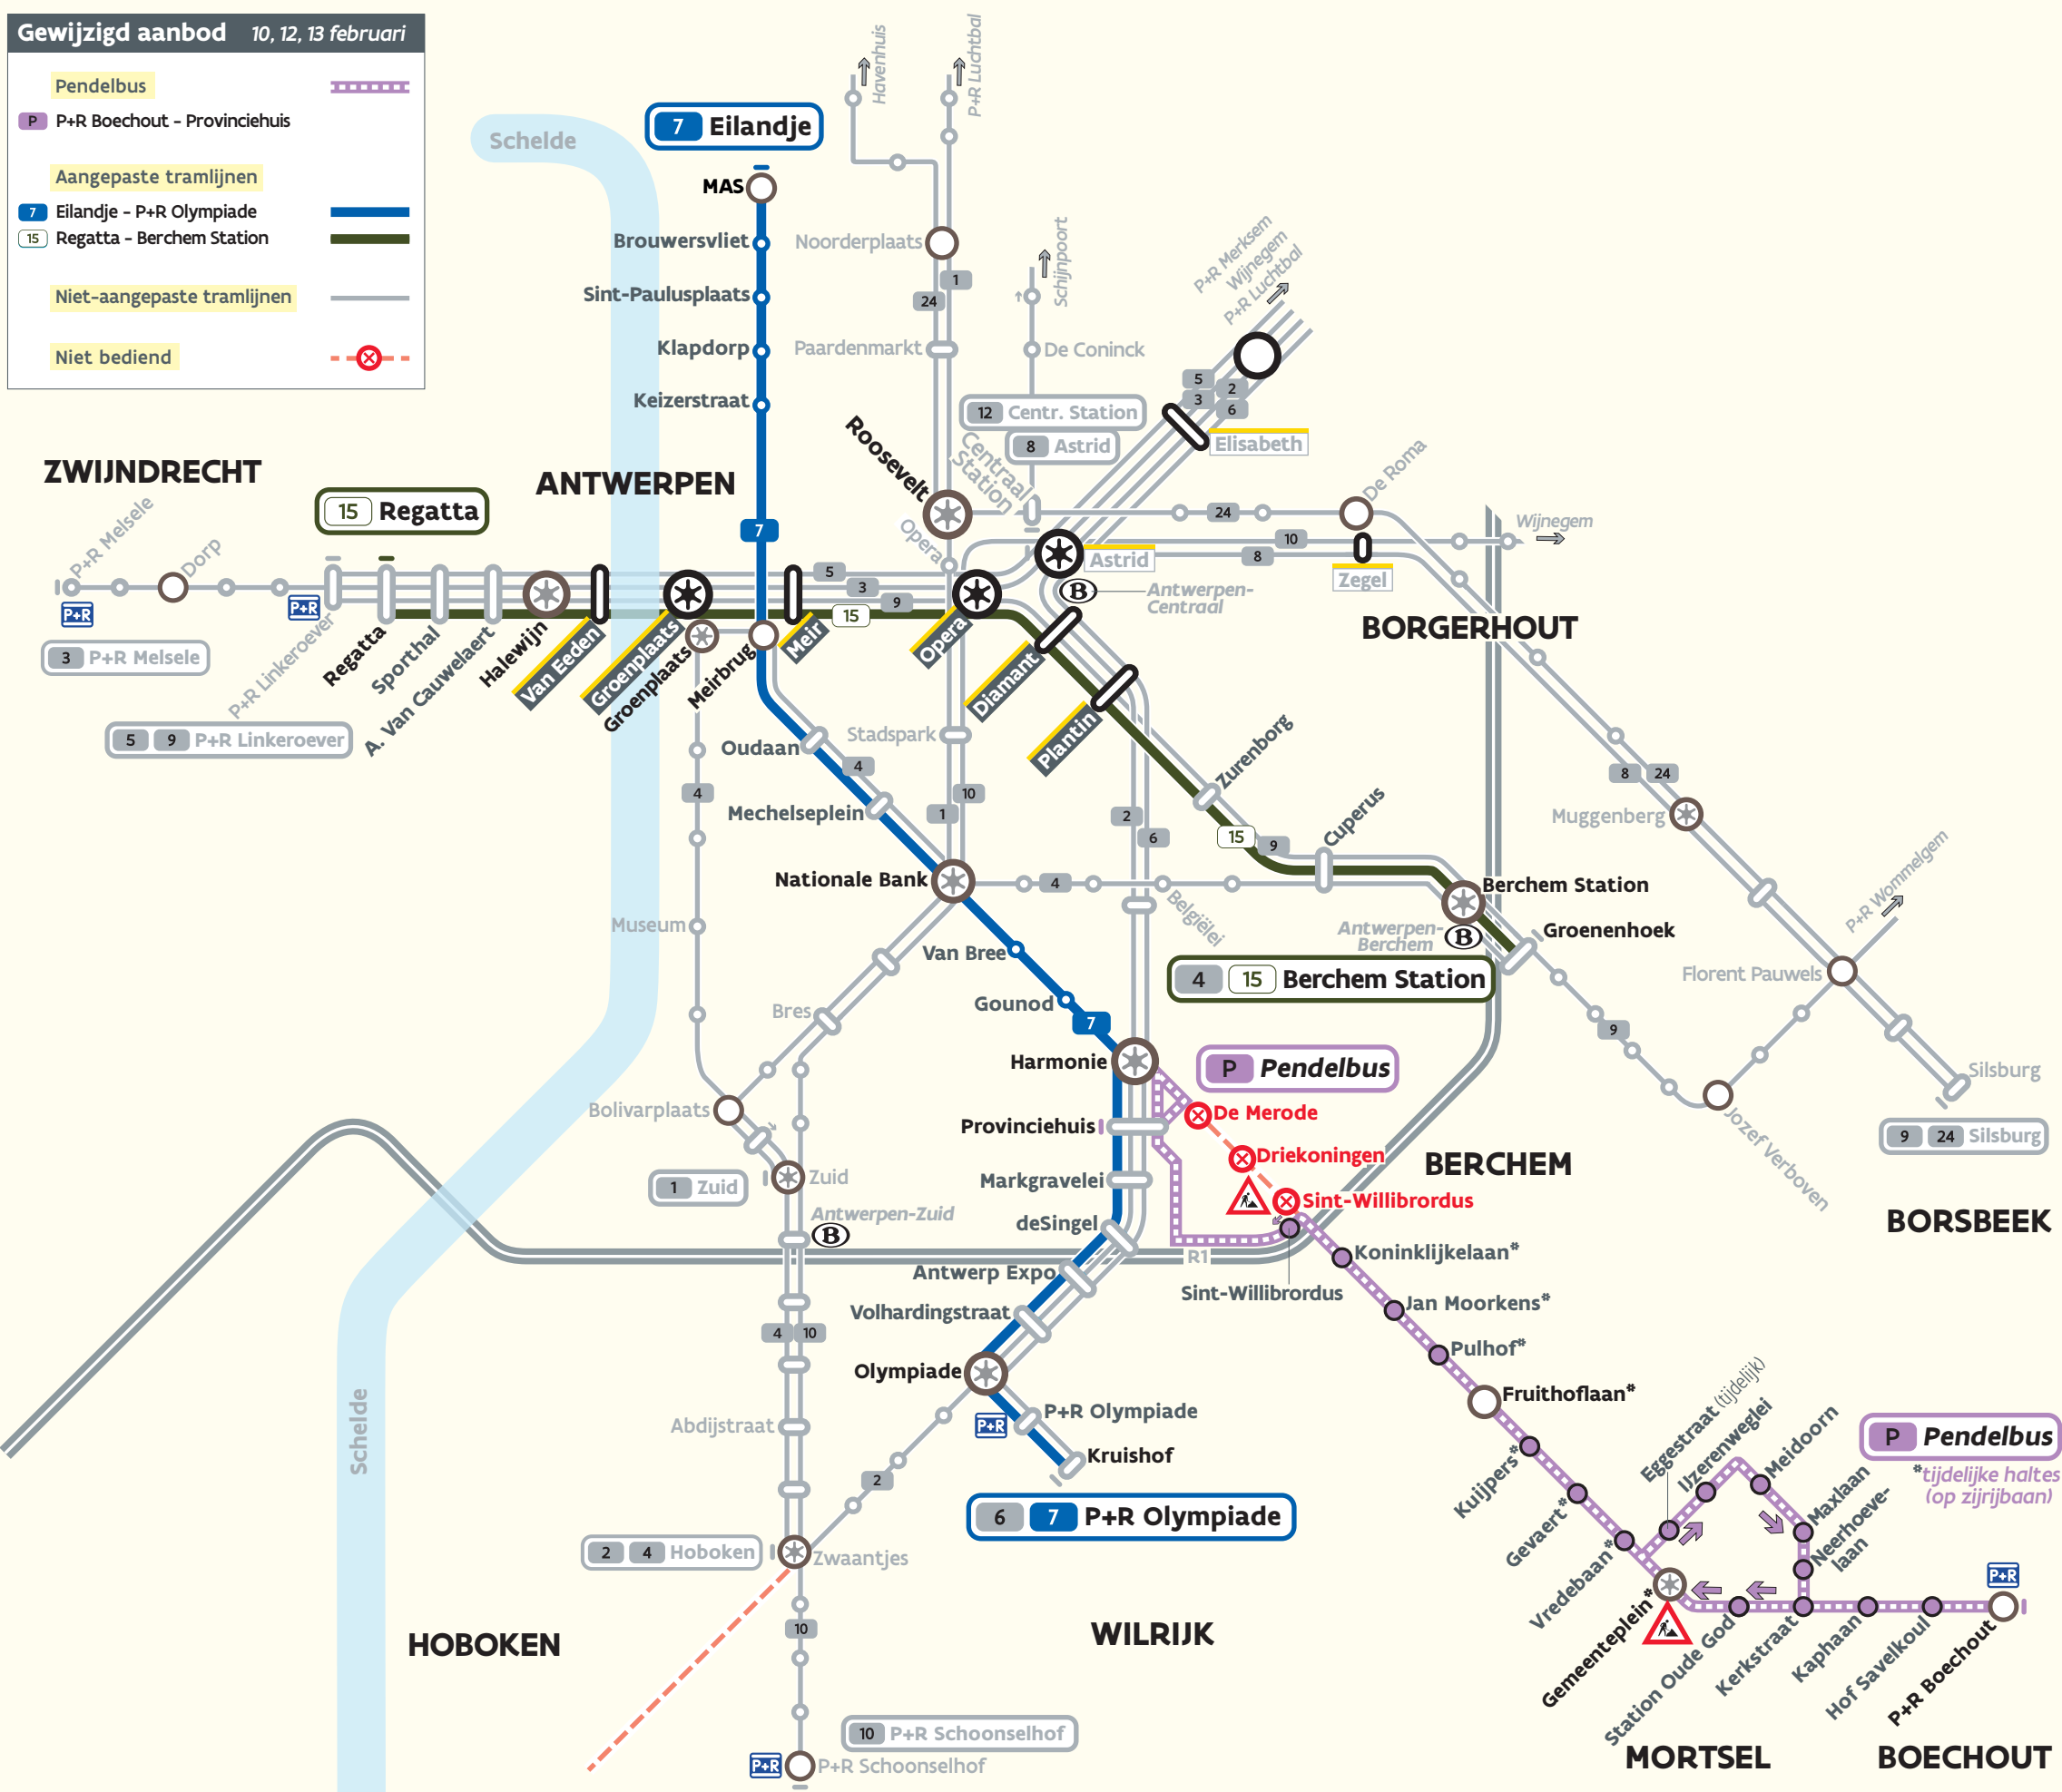

Gewijzigd aanbod 10, 12, 13 februari

- Pendelbus**
- P+R Boechout - Provinciehuis**
- Aangepaste tramlijnen**
 - 7 Eilandje - P+R Olympiade**
 - 15 Regatta - Berchem Station**
- Niet-aangepaste tramlijnen**
- Niet bediend**

P Pendelbus
*tijdelijke haltes (op zijrijbaan)